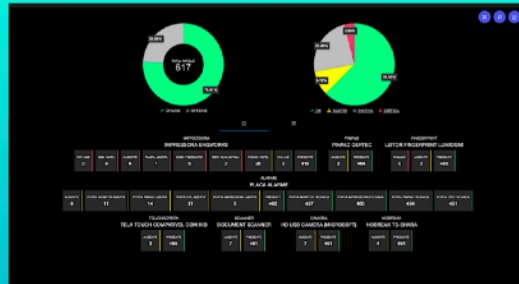

Qualidade

É uma empresa
Certificada pelo Sistema
de Gestão da
Qualidade ISO 9001 :
2019

Monitoramento

Software Aris "Agente"
acompanha os eventos
de hardware e processos
de software.
Monitoramento remoto,
segurança,
acompanhamento
manutenção.

Segurança da Informação

Certificado ISO
27001:2022 e ISO
27701:2019, em projeto,
desenvolvimento,
fabricação, instalação,
locação, assistência
técnica de equipamentos
e terminais de auto
atendimento

Certificações

Certificações,
Anatel, e NR
(Norma
regulamentada
de acessibilidade)

Fábrica

Produção nacional.

Suporte

De software, instalação,
drivers de periféricos,
atualizações,
compatibilidade, e
outros.

* A Aris reserva-se o direito de alterar sem prévio aviso as características e especificações técnicas dos produtos. Consulte a Aris para confirmação dos equipamentos, opcionais, suas respectivas características técnicas e a disponibilidade. Imagens ilustrativas que são utilizadas para representar produtos, ou conceitos. Essas imagens são meramente ilustrativas e podem não refletir com precisão os produtos.