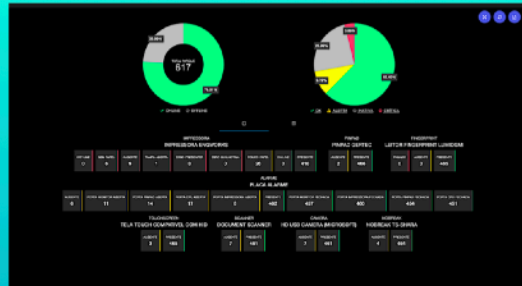

Qualidade

É uma empresa
Certificada pelo Sistema
de Gestão da
Qualidade ISO 9001 :
2019

Monitoramento

Software Aris "Agente"
acompanha os eventos
de hardware e processos
de software.
Monitoramento remoto,
segurança,
acompanhamento
manutenção.

Segurança da Informação

Certificado ISO
27001:2022 e ISO
27701:2019, em projeto,
desenvolvimento ,
fabricação, instalação,
locação, assistência
técnica de equipamentos
e terminais de auto
atendimento

Certificações

Certificações,
Anatel, e NR
(N o r m a
regulamentada
de acessibilidade)

Fábrica

Produção nacional.

Suporte

De software, instalação,
drivers de periféricos,
atualizações,
compatibilidade, e
outros.

* A Aris reserva-se o direito de alterar sem prévio aviso as características e especificações técnicas dos produtos. Consulte a Aris para confirmação dos equipamentos, opcionais, suas respectivas características técnicas e a disponibilidade. Imagens ilustrativas que são utilizadas para representar produtos, ou conceitos. Essas imagens são meramente ilustrativas e podem não refletir com precisão os produtos.