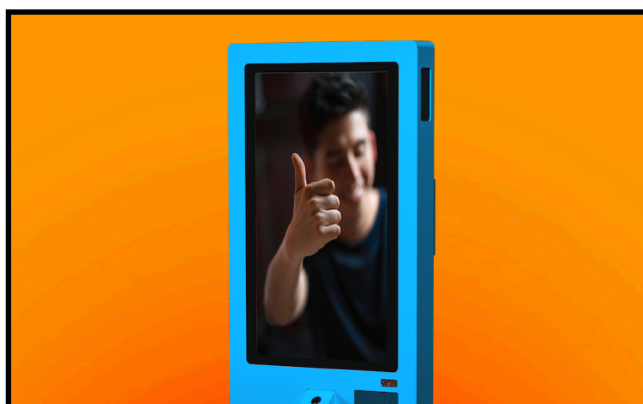

Touchscreen

Capacitivo projetado, tempo de resposta inferior a 10ms, suporta 50 milhões de toques; Resistência da superfície entre 5 a 7 Mohs; MTBF de 50.000 horas; Precisão do toque 99% posição entre 2 ~ 5mm; Método de toque através de dedo ou caneta para touch capacitivo; Suporta toque com força entre 30 ~ 60 g; Possui certificados CE, FCC e RoHS. Compatível S.O Windows XP até 11, Ubuntu 14, MAC OS 10.6, 10.7 e 10.8;