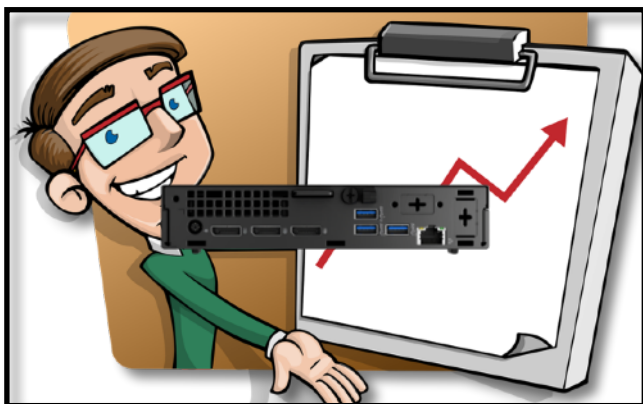

Dispositivos

Computador Interno

13ª geração Intel® Core™ i3-12100T (4-core, cache de 12MB, até 4.1GHz)
Windows 11 Pro. - Português
Memória de 8 GB DDR4 (1x8GB)
3200MHz
SSD de 256GB PCIe NVMe (Classe 35)
(EM)
Qualificado ENERGY STAR
Opcionalmente versões de CPU's, I5, I7.