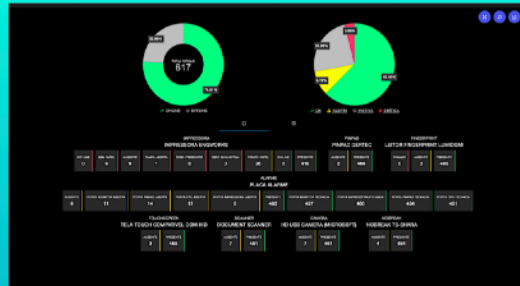

Qualidade

É uma empresa
Certificada pelo Sistema
de Gestão da
Qualidade ISO 9001 :
2019

Monitoramento

Software Aris "Agente"
acompanha os eventos
de hardware e processos
de software.
Monitoramento remoto,
segurança,
acompanhamento
manutenção.

Segurança da Informação

Certificado ISO
27001:2022 e ISO
27701:2019, em projeto,
desenvolvimento ,
fabricação, instalação,
locação, assistência
técnica de equipamentos
e terminais de auto
atendimento

Certificações

Certificações,
Anatel, e NR
(N o r m a
regulamentada
de acessibilidade)

Fábrica

Produção nacional.

Suporte

De software, instalação,
drivers de periféricos,
atualizações,
compatibilidade, e
outros.

* A Aris reserva-se o direito de alterar sem prévio aviso as características e especificações técnicas dos produtos. Consulte a Aris para confirmação dos equipamentos, opcionais, suas respectivas características técnicas e a disponibilidade. Imagens ilustrativas que são utilizadas para representar produtos, ou conceitos. Essas imagens são meramente ilustrativas e podem não refletir com precisão os produtos.